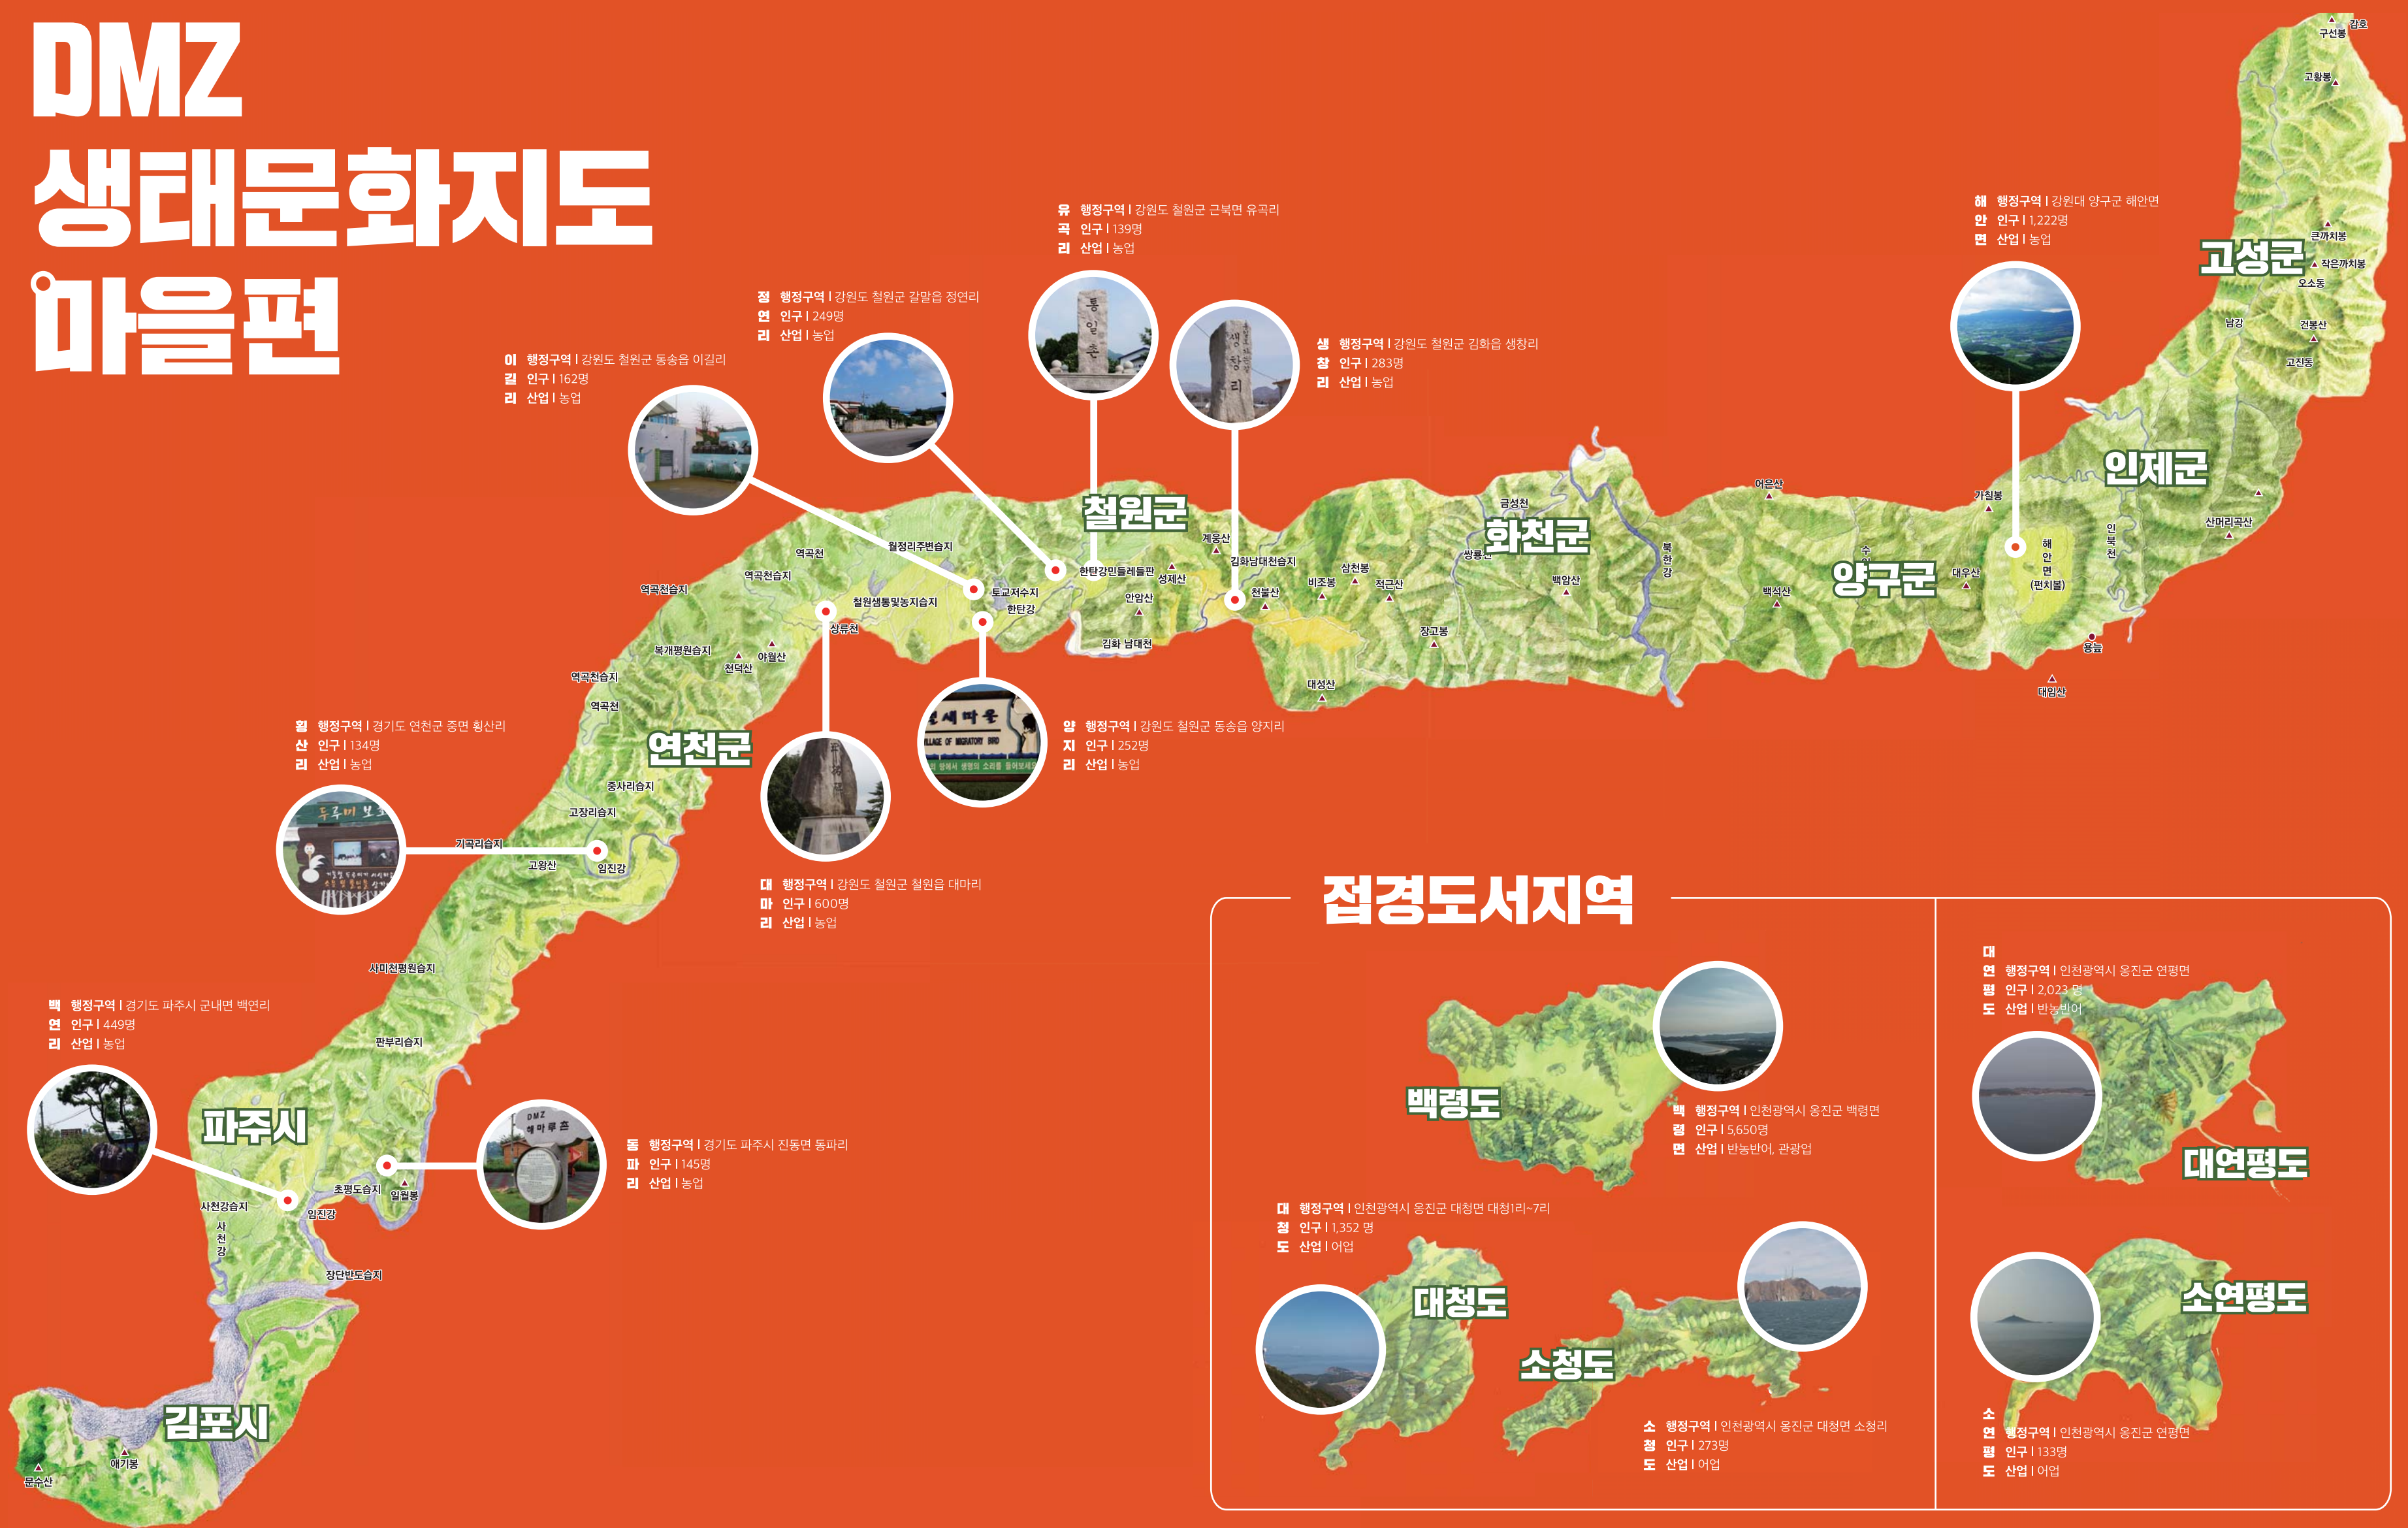

DMZ 생태문화지도 식물편

연천군

철원군

화천군

양구군

인제군

고성군

파주시

김포시

접경도서지역

DMZ 생태문화지도 마을편

접경도서지역

백령도

대 행정구역 | 인천광역시 옹진군 백령면
인구 | 5,650명
면 산업 | 반농반어, 관광업

대청도

소 행정구역 | 인천광역시 옹진군 대청면 소청리
인구 | 273명
도 산업 | 어업

대연평도

대 행정구역 | 인천광역시 옹진군 연평면
인구 | 2,023명
면 산업 | 반농반어

소연평도

소 행정구역 | 인천광역시 옹진군 연평면
인구 | 1,133명
면 산업 | 어업