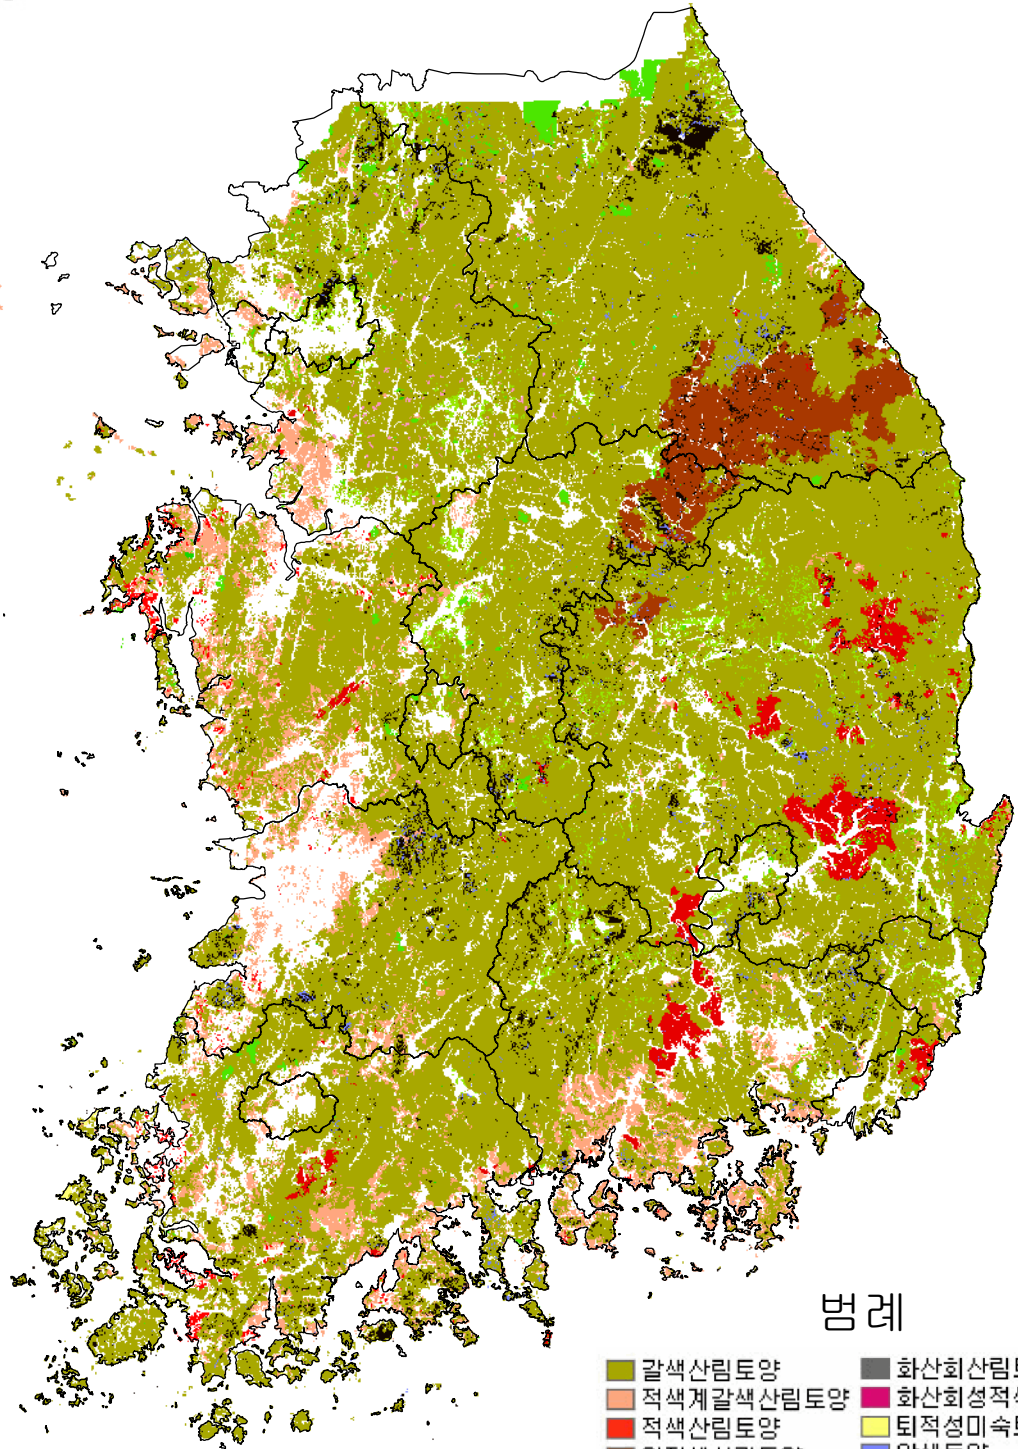

# 산림토양 분포도

## 범례

- |           |            |
|-----------|------------|
| 갈색산림토양    | 화산회산림토양    |
| 적색계갈색산림토양 | 화산회성적색산림토양 |
| 적색산림토양    | 퇴적성미숙토양    |
| 암적색산림토양   | 암쇄토양       |
| 암적갈색산림토양  | 초지         |
| 회갈색산림토양   | 암석지        |
| 침식토양      |            |

0 15 30 60 90 120 Kilometers

1 cm = 26 km