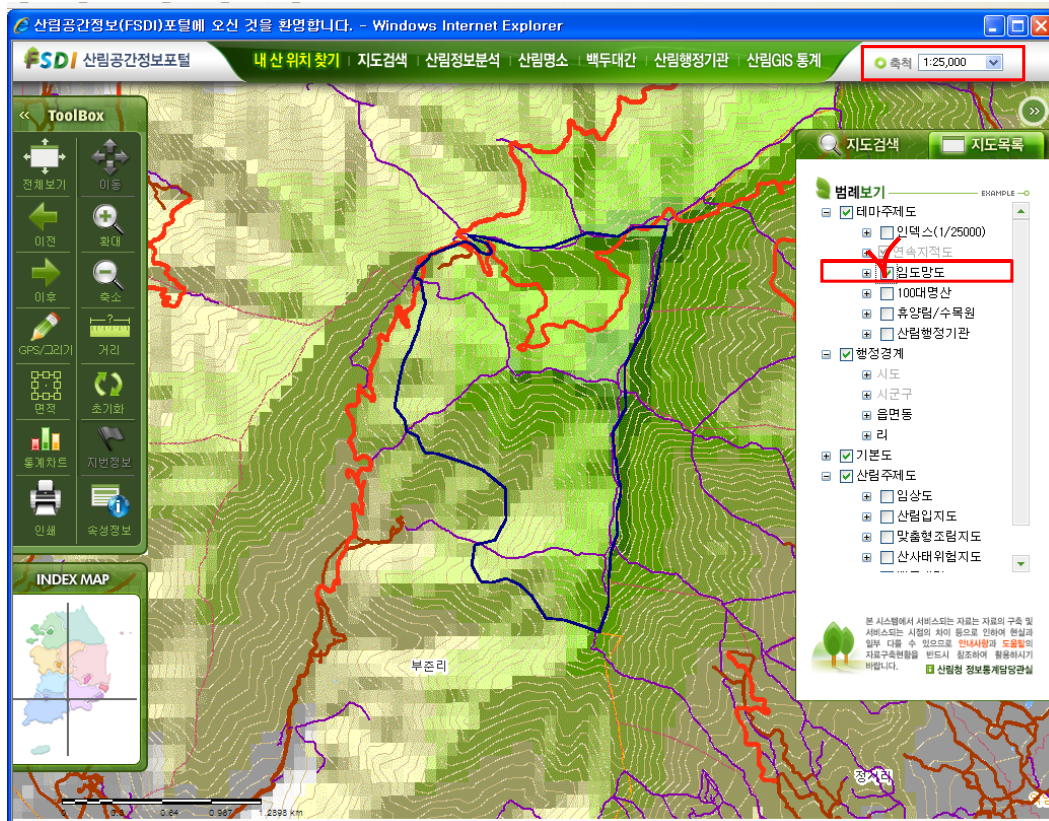

# 산림내 도로(임도망도) 검색하기

◎ 산림공간정보 포털 산림내 도로(임도망도) 검색하기

1) 지도서비스 => 내산위치찾기

2) 지도검색 => 주소검색

### 3) 지도검색 => 주소검색

- 지역검색: 시도, 시군구, 읍면동, 동리를 설정하여 옆에 있는 이동버튼을 누르면 지도창이 해당지역으로 이동됨
- 주소검색: 정확한 주소를 알고 있을 경우 지번까지 입력 후 검색버튼을 누르면 검색결과가 아래에 나타나며 결과 주소를 클릭하면 해당지역으로 이동됨

### 4) 지도목록 => 테마주제도

- 해당지역의 산림내 도로(임도망도)는 오른쪽 메뉴의 지도목록을 클릭하여 범례 보기의 테마주제도 앞의 [+ ]를 클릭하면 숨겨진 지도목록이 나타남

## 5) 테마주제도 => 임도망도

- 테마주제도 목록 중 임도망도 체크박스에 체크를 하시면 임도현황이 화면에 나타남.
- 축척 1/25,000 으로 조정하여 산림내 도로(임도, 소로, 기타도로)를 확인함.

- 임도망도 앞의 [+ ]를 클릭하면 임도망도의 범례가 나타나며 각각의 임도, 소로, 기타도로 앞의 [+ ]를 클릭하며 각각의 범례가 나타남