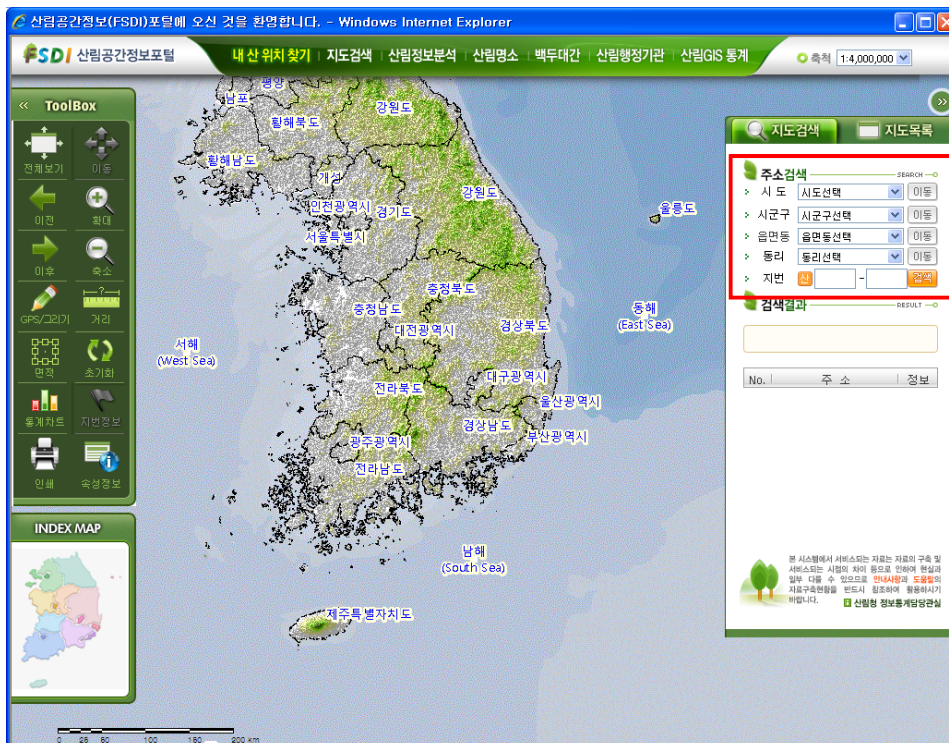

□ 산림내 도로정보(임도 등)활용 유의사항

- 현재 본 사이트에서 제공되고 있는 임도정보는 산림청에서 지방산림청 및 지방자치단체에서 구축한 임도자료를 취합한 정보로 사유림 등의 일부 미측량지역의 경우 기존 1/25,000축척의 현황자료를 기반으로 만든 정보로 실제현황과 다를 수 있습니다(오차발생)
- 본 정보는 최근 급증하는 등산, 휴양, 산악레포츠 등과 관련하여 산림 내 도로, 임도 등에 대한 정보의 공개요청이 많아져 우선 국민들께서 참고하실 수 있도록 본 사이트에서 시범운영 중에 있음을 알려드립니다.
- 저희 청에서는 국민들께서 보다 정확한 정보를 서비스 받으실 수 있도록 지속적인 보완작업을 실시하고 있음을 알려드립니다.
- 또한 임도 등은 산불방지기간의 입산통제, 도로보수 등으로 인한 통행불가 등이 발생할 수 있으므로 반드시 해당 시, 군, 구 산림부서 및 국유림관리소 등에 사전 확인 후 이용하시기 바랍니다.

문의사항 산림청 정보통계담당관실 042-481-4169

# 산림내 도로(임도망도) 검색하기

◎ 산림공간정보 포털 산림내 도로(임도망도) 검색하기

1) 지도서비스 => 내산위치찾기

2) 지도검색 => 주소검색

### 3) 지도검색 => 주소검색

- 지역검색: 시도, 시군구, 읍면동, 동리를 설정하여 옆에 있는 이동버튼을 누르면 지도창이 해당지역으로 이동됨
- 주소검색: 정확한 주소를 알고 있을 경우 지번까지 입력 후 검색버튼을 누르면 검색결과가 아래에 나타나며 결과 주소를 클릭하면 해당지역으로 이동됨