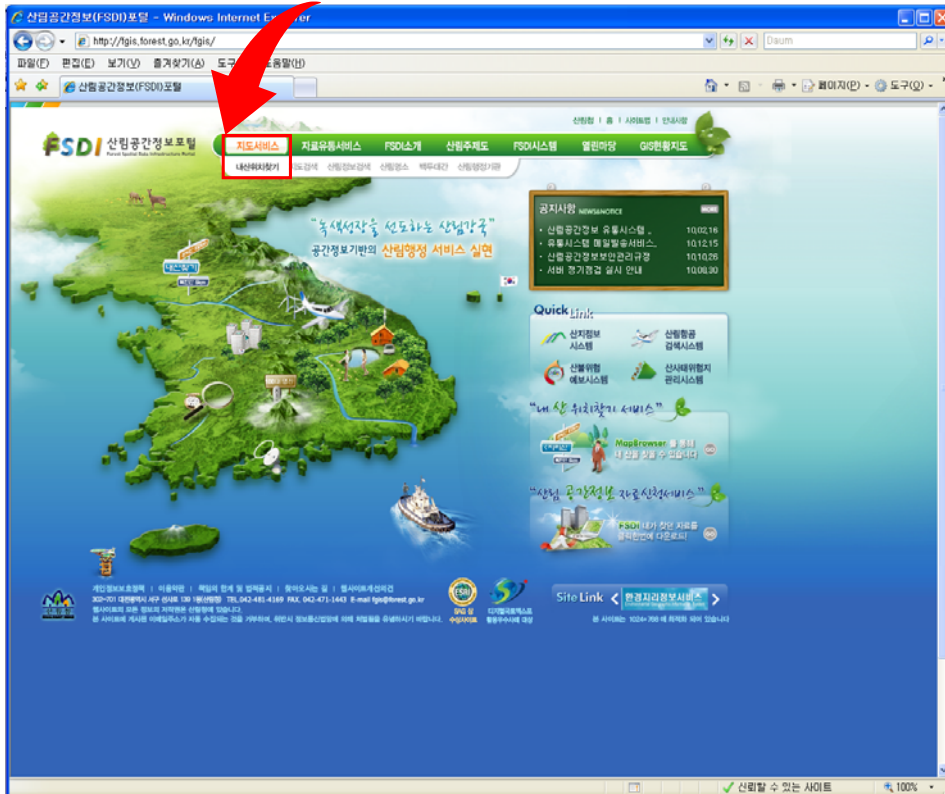

산림내 도로(임도망도) 검색하기

◎ 산림공간정보 포털 산림내 도로(임도망도) 검색하기

1) 지도서비스 => 내산위치찾기