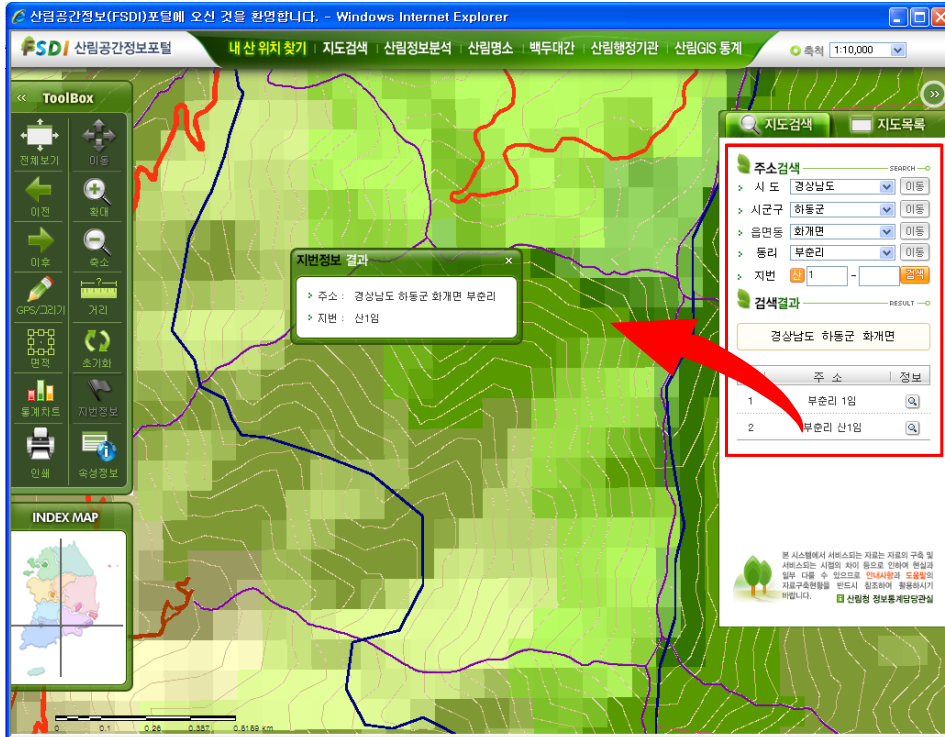

□ 산림내 도로정보(임도 등)활용 유의사항

- 현재 본 사이트에서 제공되고 있는 임도정보는 산림청에서 지방산림청 및 지방자치단체에서 구축한 임도자료를 취합한 정보로 사유림 등의 일부 미측량지역의 경우 기존 1/25,000축척의 현황자료를 기반으로 만든 정보로 실제현황과 다를 수 있습니다(오차발생)
- 본 정보는 최근 급증하는 등산, 휴양, 산악레포츠 등과 관련하여 산림 내 도로, 임도 등에 대한 정보의 공개요청이 많아져 우선 국민들께서 참고하실 수 있도록 본 사이트에서 시범운영 중에 있음을 알려드립니다.
- 저희 청에서는 국민들께서 보다 정확한 정보를 서비스 받으실 수 있도록 지속적인 보완작업을 실시하고 있음을 알려드립니다.
- 또한 임도 등은 산불방지기간의 입산통제, 도로보수 등으로 인한 통행불가 등이 발생할 수 있으므로 반드시 해당 시, 군, 구 산림부서 및 국유림관리소 등에 사전 확인 후 이용하시기 바랍니다.

# 산림내 도로(임도망도) 검색하기

◎ 산림공간정보 포털 산림내 도로(임도망도) 검색하기

1) 지도서비스 => 내산위치찾기

2) 지도검색 => 주소검색

### 3) 지도검색 => 주소검색

- 지역검색: 시도, 시군구, 읍면동, 동리를 설정하여 옆에 있는 이동버튼을 누르면 지도창이 해당지역으로 이동됨
- 주소검색: 정확한 주소를 알고 있을 경우 지번까지 입력 후 검색버튼을 누르면 검색결과가 아래에 나타나며 결과 주소를 클릭하면 해당지역으로 이동됨

### 4) 지도목록 => 테마주제도

- 해당지역의 산림내 도로(임도망도)는 오른쪽 메뉴의 지도목록을 클릭하여 범례 보기의 테마주제도 앞의 [+ ]를 클릭하면 숨겨진 지도목록이 나타남