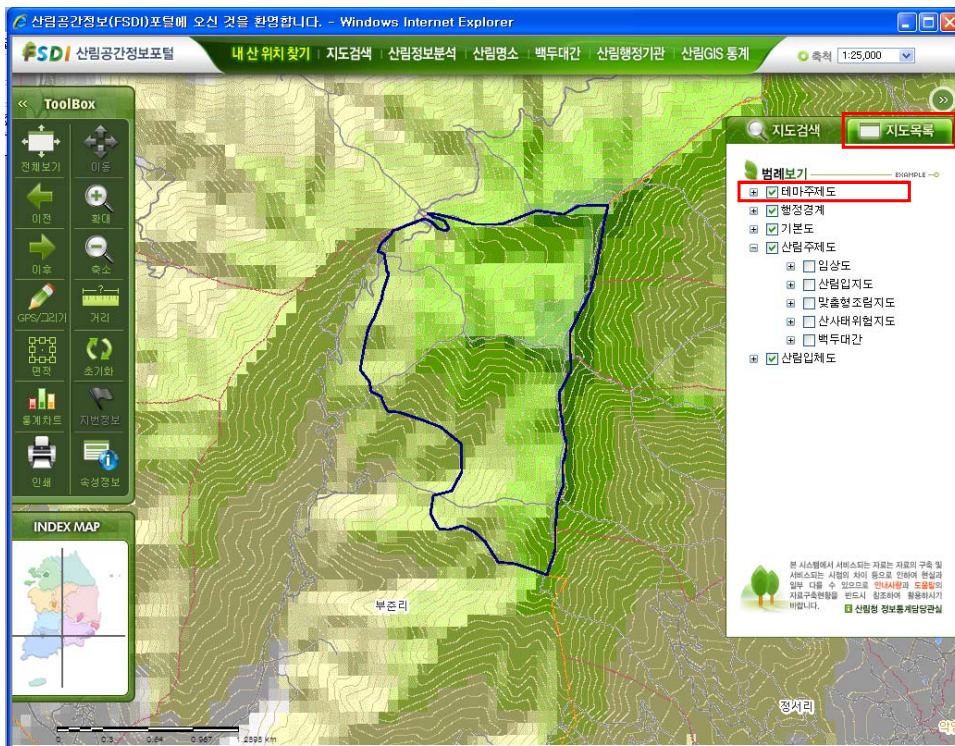

# 산림내 도로(임도망도) 검색하기

◎ 산림공간정보 포털 산림내 도로(임도망도) 검색하기

1) 지도서비스 => 내산위치찾기

2) 지도검색 => 주소검색

### 3) 지도검색 => 주소검색

- 지역검색: 시도, 시군구, 읍면동, 동리를 설정하여 옆에 있는 이동버튼을 누르면 지도창이 해당지역으로 이동됨
- 주소검색: 정확한 주소를 알고 있을 경우 지번까지 입력 후 검색버튼을 누르면 검색결과가 아래에 나타나며 결과 주소를 클릭하면 해당지역으로 이동됨

### 4) 지도목록 => 테마주제도

- 해당지역의 산림내 도로(임도망도)는 오른쪽 메뉴의 지도목록을 클릭하여 범례 보기의 테마주제도 앞의 [+ ]를 클릭하면 숨겨진 지도목록이 나타남

## 5) 테마주제도 => 임도망도

- 테마주제도 목록 중 임도망도 체크박스에 체크를 하시면 임도현황이 화면에 나타남.
- 축척 1/25,000 으로 조정하여 산림내 도로(임도, 소로, 기타도로)를 확인함.

- 임도망도 앞의 [+ ]를 클릭하면 임도망도의 범례가 나타나며 각각의 임도, 소로, 기타도로 앞의 [+ ]를 클릭하며 각각의 범례가 나타남