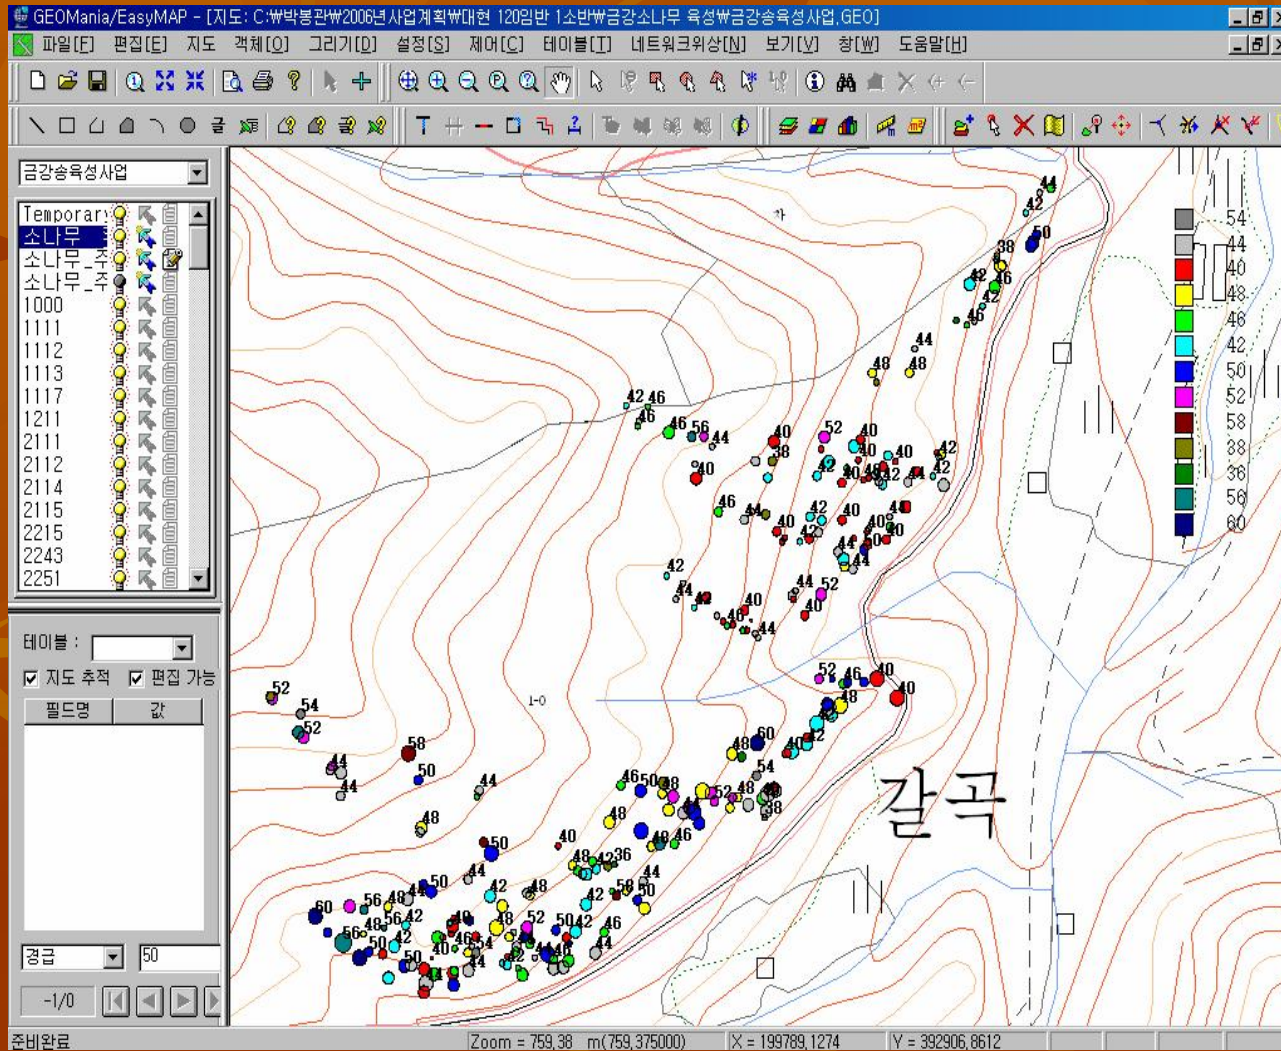

II. GIS를 활용한 DB구축 현황

- 금강소나무 분포도
- 소나무재선충병 발생상황 분석
 - 고속도로 %₁₀형 예찰선 구축
 - 단계별 고사목 제거 작업
- 솔잎혹파리 전략적 방제도 작성
- 시설 임도 분포도 작성
- 문화재용 목재생산림 수치지도 작성

무 분포도

고속도로 %of형 예찰선

사목 제거 작업

단계별 고사목 제거 계획

고사목 제거(GPS 좌표)

리 방제 전략도

범례

1	2	3	4	...	예정노선	-2006년	
1	2	3	4	...	소면계	-2007년	
1	2	3	4	...	소면계	-2008년	
1	2	3	4	...	쿠사계	-2009년	
1	2	3	4	...	경도양	-2010년	
					사방댐(기존)		
					사방댐(예정)		

태백	백암	봉곡		
춘양	현동	쌍전	하원	울진
재산	당동	발리	갈면	기성
		송하		

600 0 600 1000 1500 2000 #

쌍전 - 369012 - 37 - 20

준비완료 Zoom = 11238.97 m(11238.972102) X = 129:10:4.34E Y = 36:55:25.28N

시작 eNALA - 오종민/... GEOMania/Easy... Adobe Photoshop A 漢 오후 3:09

목재생산림 수치지도 작성

Ⅲ. 산불 관리 자원 정보시스템

(산불예방 및 진화에 필요한 자원 정보시스템)

징

- 시스템 운용상 GIS 관련 프로그램 불필요
- 산림정보도면(경상남·북도) 줌 인·아웃 기능
 - 확대, 축소, 이동이 자유로움
 - 주요 지역의 현장 이미지 등록
- 산불예방 및 진화에 필요한 DB구축
 - 산불감시 인력의 명단 및 배치장소 전화번호
 - 산불진화 시설 및 장비 등 사용 매뉴얼 제작
- 사용법이 간단하여 쉽고 간편하게 사용

성

- 지적도
- 리 단위 영역
- 임도망도
- 임소반도
- 도엽명 및 도엽번호
- 산불감시인력 및 진화장비
- 산불예방시설 및 진화시설
- 산불위험 구역
- 비상연락망도