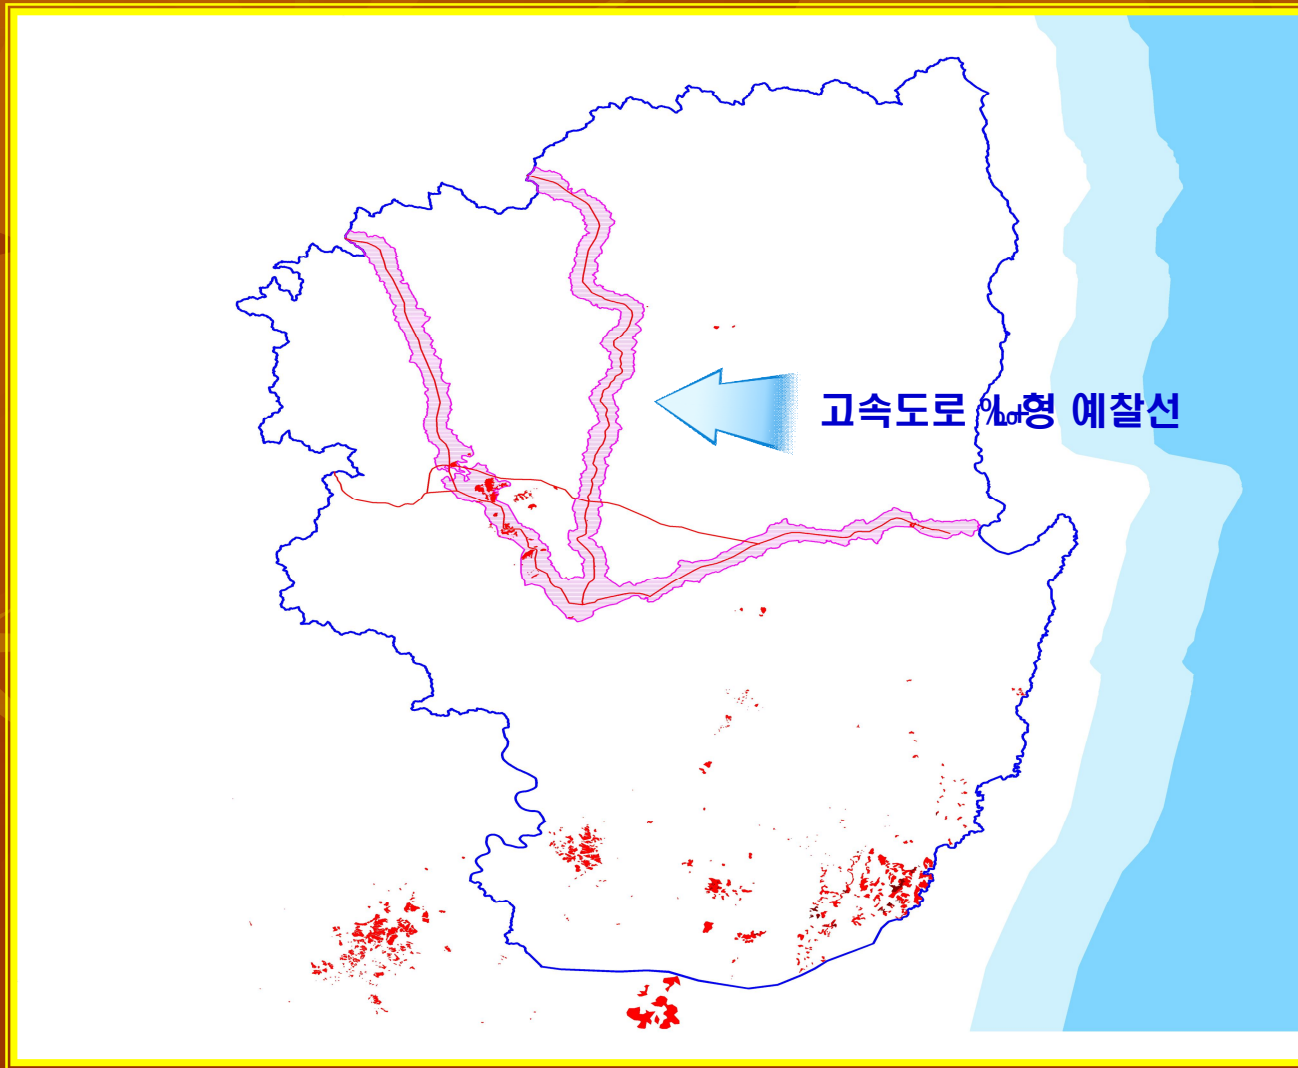

산불관리 자원 정보시스템

남부지방산림청

목 차

- I. GIS 장비현황
- II. GIS를 활용한 DB구축 현황
- III. 산물관리 자원 정보시스템

1. GIS 관련 장비 현황

- EasyMAP2.5 : 20개
- FGIS : 16개
 - 지방청 임업업무 담당 직원 24명
 - 업무담당 직원에 비해 프로그램 부족
- GPS(Trimble) : 10개
- 간이GPS(Garmin) : 53개

II. GIS를 활용한 DB구축 현황

- 금강소나무 분포도
- 소나무재선충병 발생상황 분석
 - 고속도로 %₁₀형 예찰선 구축
 - 단계별 고사목 제거 작업
- 솔잎혹파리 전략적 방제도 작성
- 시설 임도 분포도 작성
- 문화재용 목재생산림 수치지도 작성

무 분포도

고속도로 %of형 예찰선

사목 제거 작업

단계별 고사목 제거 계획

고사목 제거(GPS 좌표)

리 방제 전략도

GEOMania/EasyMAP - [지도: H:\지형도\W시설임도 및 사방댐\W임도-선설\W369012\W369012.GEO]

파일[E] 편집[E] 지도 객체[C] 그리기[G] 설정[S] 제어[C] 테ابل[T] 네트워크위상[N] 보기[V] 창[W] 도움말[H]

369012

Temporary

- 거리
- 년
- 배경
- 범례
- 사방댐
- 점
- 예정노선
- 임도-사
- 1369012
- 1369012-L
- S369012
- S369012-L
- Y369012
- 1111
- 2111
- 2112
- 2114
- 2215
- 2251
- 2312
- 2322
- 3112
- 3116
- 3117
- 3119
- 3212
- 3432
- 3442
- 4111
- 4112
- 4123
- 4219
- 4411

범례

1	2	3	4	...	예정노선	-2006년	
1	2	3	4	...	소면계	-2007년	
1	2	3	4	...	소면계	-2008년	
1	2	3	4	...	쿠사계	-2009년	
1	2	3	4	...	경도양	-2010년	
					사방댐(기존)		
					사방댐(예정)		

태백	백암	봉곡		
춘양	현동	쌍전	하원	울진
재산	당동	발리	갈면	기성
		송하		

600 0 600 1000 1500 2000 #