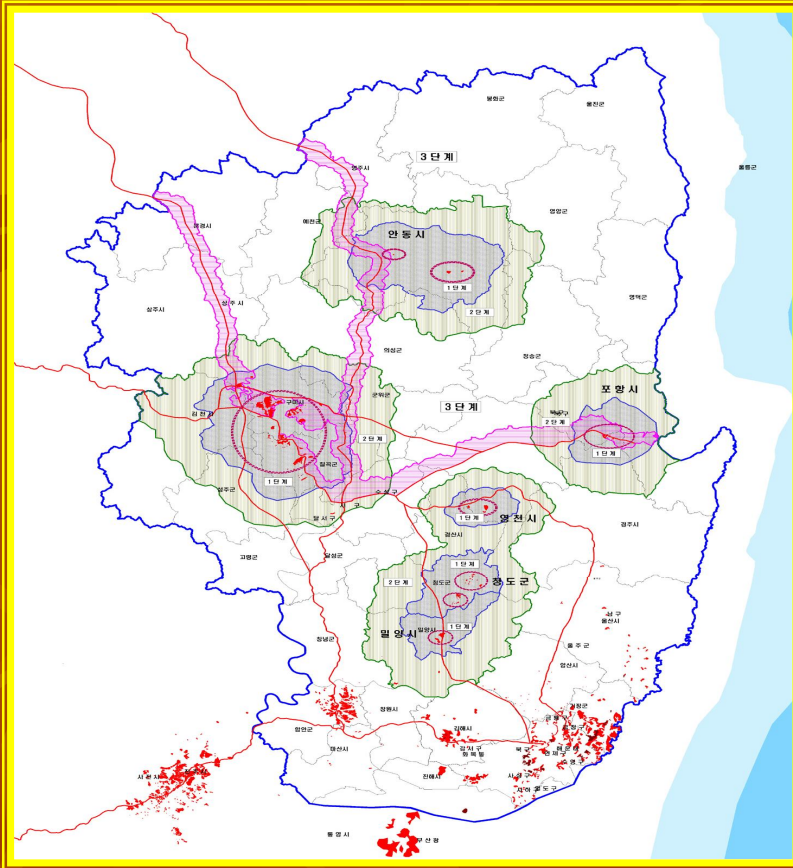

산불관리 자원 정보시스템

남부지방산림청

목 차

- I. GIS 장비현황
- II. GIS를 활용한 DB구축 현황
- III. 산물관리 자원 정보시스템

1. GIS 관련 장비 현황

- EasyMAP2.5 : 20개
- FGIS : 16개
 - 지방청 임업업무 담당 직원 24명
 - 업무담당 직원에 비해 프로그램 부족
- GPS(Trimble) : 10개
- 간이GPS(Garmin) : 53개

II. GIS를 활용한 DB구축 현황

- 금강소나무 분포도
- 소나무재선충병 발생상황 분석
 - 고속도로 %₁₀형 예찰선 구축
 - 단계별 고사목 제거 작업
- 솔잎혹파리 전략적 방제도 작성
- 시설 임도 분포도 작성
- 문화재용 목재생산림 수치지도 작성

무 분포도

고속도로 %of형 예찰선

사목 제거 작업

단계별 고사목 제거 계획

고사목 제거(GPS 좌표)

리 방제 전략도

GEOMania/EasyMAP - [지도: H:\지형도\W시설임도 및 사방댐\W임도-선설\W369012\W369012.GEO]

파일[E] 편집[E] 지도 객체[C] 그리기[G] 설정[S] 제어[C] 테ابل[T] 네트워크위상[N] 보기[V] 창[W] 도움말[H]

369012

Temporary

- 거리
- 년
- 배경
- 범례
- 사방댐
- 점
- 예정노선
- 임도-사
- 1369012
- 1369012-L
- S369012
- S369012-L
- Y369012
- 1111
- 2111
- 2112
- 2114
- 2215
- 2251
- 2312
- 2322
- 3112
- 3116
- 3117
- 3119
- 3212
- 3432
- 3442
- 4111
- 4112
- 4123
- 4219
- 4411

범례

1	2	3	4	...	예정노선	-2006년	
1	2	3	4	...	소면계	-2007년	
1	2	3	4	...	소면계	-2008년	
1	2	3	4	...	쿠사계	-2009년	
1	2	3	4	...	경도양	-2010년	
					사방댐(기존)		
					사방댐(예정)		

태백	백암	봉곡		
춘양	현동	쌍전	하원	울진
재산	당동	발리	갈면	기성
		송하		

600 0 600 1000 1500 2000 #