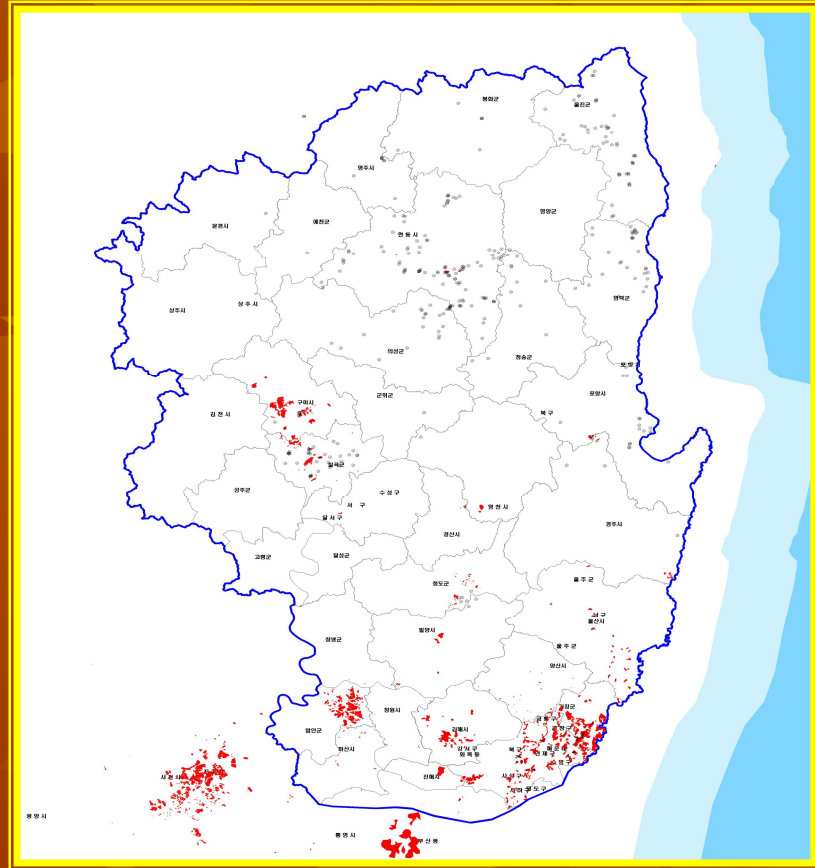

산불관리 자원 정보시스템

남부지방산림청

목 차

- I. GIS 장비현황
- II. GIS를 활용한 DB구축 현황
- III. 산물관리 자원 정보시스템

1. GIS 관련 장비 현황

- EasyMAP2.5 : 20개
- FGIS : 16개
 - 지방청 임업업무 담당 직원 24명
 - 업무담당 직원에 비해 프로그램 부족
- GPS(Trimble) : 10개
- 간이GPS(Garmin) : 53개

II. GIS를 활용한 DB구축 현황

- 금강소나무 분포도
- 소나무재선충병 발생상황 분석
 - 고속도로 %₁₀형 예찰선 구축
 - 단계별 고사목 제거 작업
- 솔잎혹파리 전략적 방제도 작성
- 시설 임도 분포도 작성
- 문화재용 목재생산림 수치지도 작성

무 분포도

고속도로 %of형 예찰선

사목 제거 작업

단계별 고사목 제거 계획

고사목 제거(GPS 좌표)

리 방제 전략도

GEOMania/EasyMAP - [지도: H:\지형도\W시설임도 및 사방댐\W임도-선설\W369012\W369012.GEO]

파일[E] 편집[E] 지도 객체[C] 그리기[G] 설정[S] 제어[C] 테ابل[T] 네트워크위상[N] 보기[V] 창[W] 도움말[H]

369012

Temporary

- 거리
- 년
- 배경
- 범례
- 사방댐
- 점
- 예정노선
- 임도-사
- 1369012
- 1369012-L
- S369012
- S369012-L
- Y369012
- 1111
- 2111
- 2112
- 2114
- 2215
- 2251
- 2312
- 2322
- 3112
- 3116
- 3117
- 3119
- 3212
- 3432
- 3442
- 4111
- 4112
- 4123
- 4219
- 4411

범례

1	2	3	4	...	예정노선	-2006년	
1	2	3	4	...	소면계	-2007년	
1	2	3	4	...	소면계	-2008년	
1	2	3	4	...	쿠사계	-2009년	
1	2	3	4	...	경도양	-2010년	
					사방댐(기존)		
					사방댐(예정)		

태백	백암	봉곡		
춘양	현동	쌍전	하원	울진
재산	당동	발리	갈면	기성
		송하		

600 0 600 1000 1500 2000 #