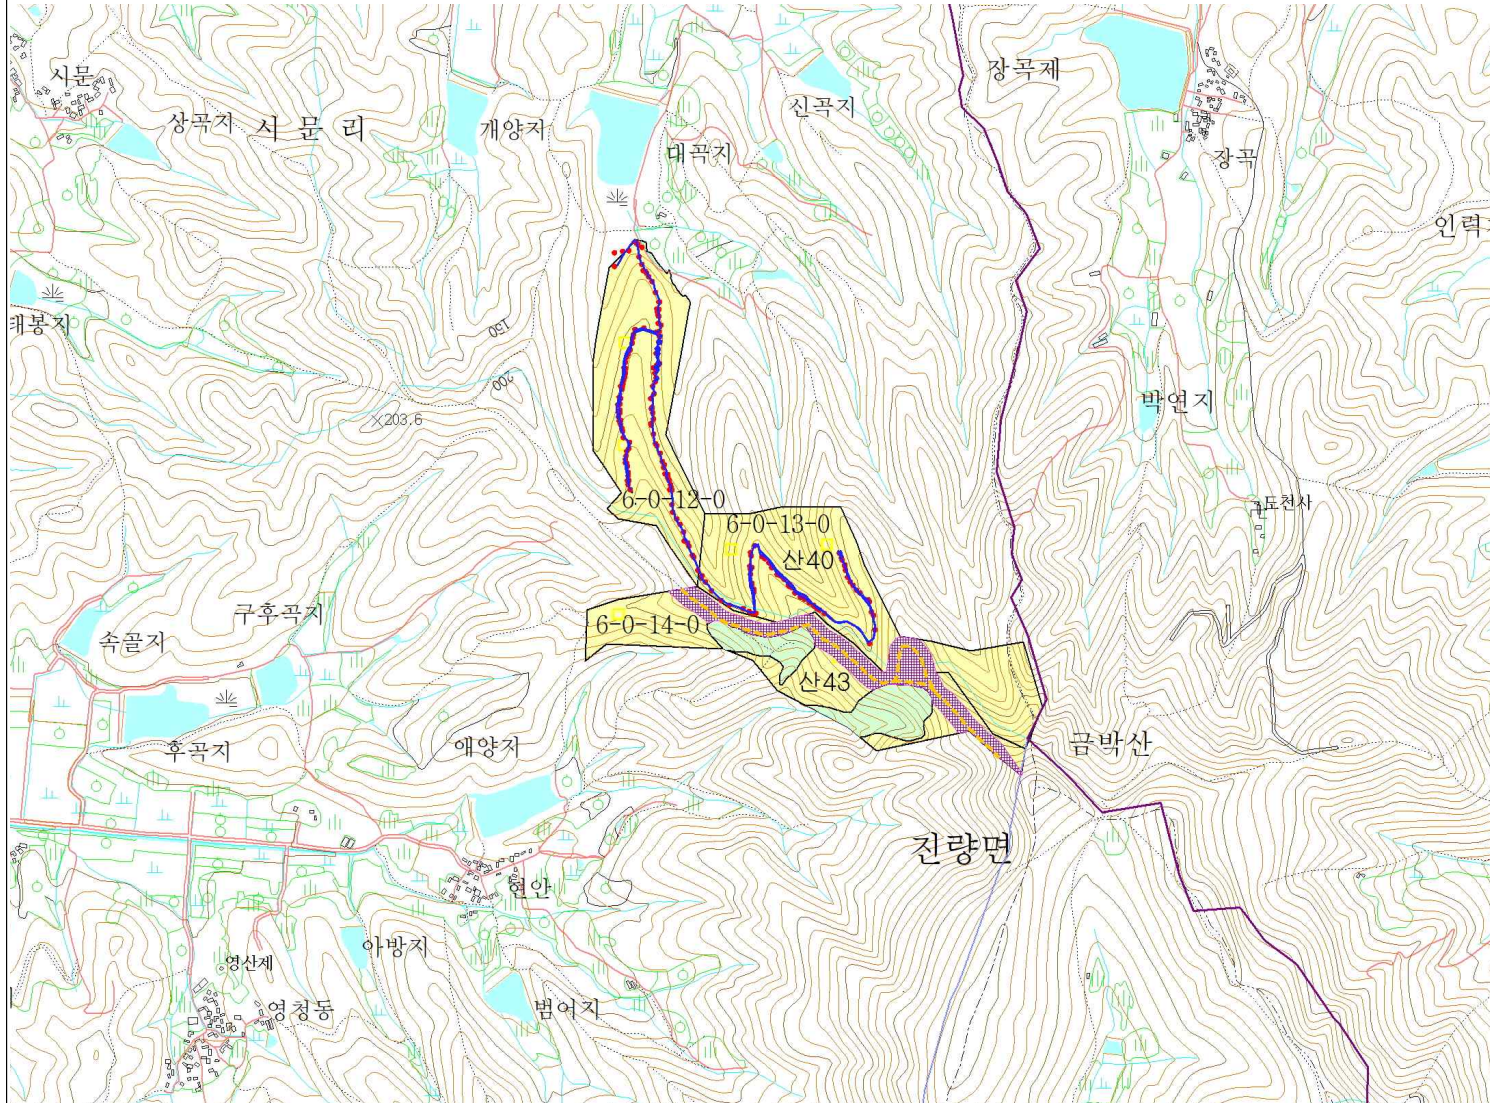

2020년 숲가꾸기사업(기번5) 사업실행도

■ 위치 : 경산. 진량. 아사. 산40 외1(6-0-12-0 외2) ■ 사업면적 : 25.0ha ■ 사업종 : 경제림 / 속아베기(수익)

tel : 054-712-4124

fax : 054-712-4154

E-mail : bluetie@korea.kr

■ 범례

구분	내용
	사업대상지
	제외지
	임내정리
	숲가꾸기 생산재
	운재로
	등산로

사업명칭

2020년 숲가꾸기사업(기번5)

도면명

사업실행도

설계자

임업서기 이성경 (인)

축척

A3 = 1/6,000

도면번호

1